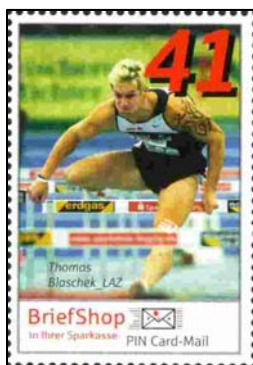

### 29. Ausgabe – BriefShop in Ihrer Sparkasse (Leipziger Sportler)

gezähnt; nassklebend; Bogen zu 4x3; Markengröße 31x45; Bogennummer Typ IXb

112	41 c	Thomas Blaschek-LAZ (Leichtathletik)	L3w	24.03.2006	96.000
113	48 c	Ingrida Radzeviciute-HCL (Handball)	L3w	24.03.2006	1.125.000
			oL		
114	89 c	Annett Böhm-Judoclub Leipzig (Judo)	L3w	24.03.2006	225.000
			oL		
115	137 c	Lutz Mühlisch-VVL (Volleyball)	L3w	24.03.2006	384.000
116	178 c	Heike Fischer-SC DHfK Leipzig (Wasserspringen)	L3w	24.03.2006	96.000